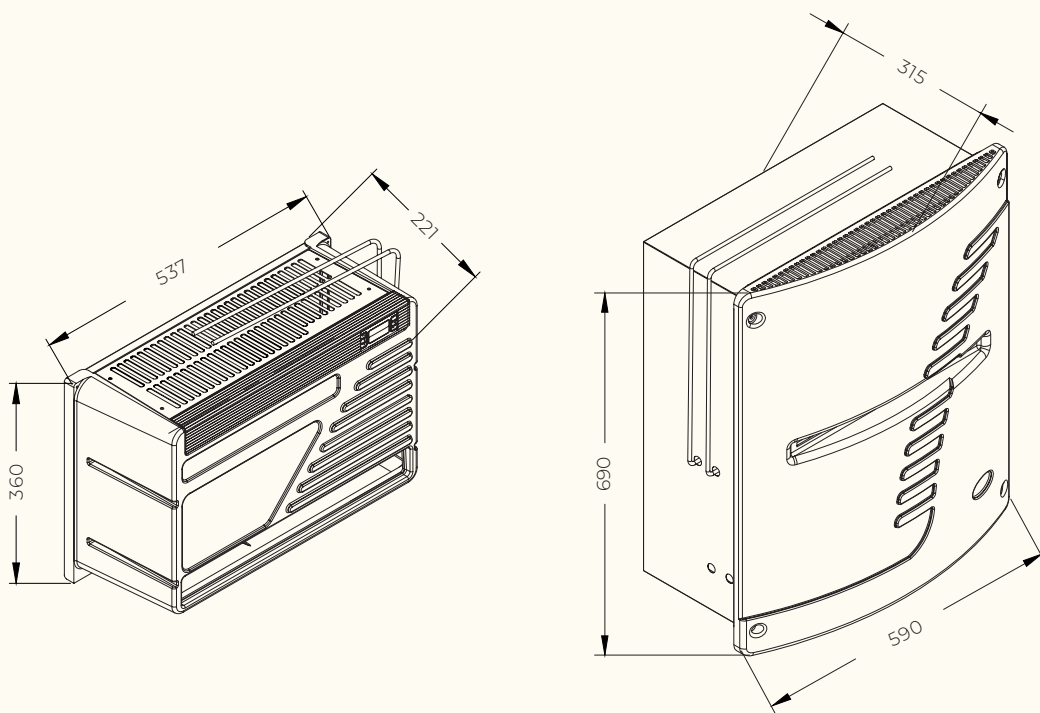

PRODUKTFORDELER

- Energivennlig
- Vedlikeholdsvennlig
- Digitalt display
- Termostat passer til både mat og vin
- Kan koble til ekstern lampe

Modell

CU-450 Split ECO

Varenummer

12600100

TEKNISK DATA

Dimensjoner

Utvendige mål
 Varm del: B590 x H690 x D315 mm
 Kald del: W537 x H360 x D221 mm

Vekt
 Varm del: 27 kg
 Kald del: 8,5 kg

Kapasitet
 Opptil 10.000 liter

Max. pipe run
 10 m

Strømkabel
 2,6 meter

Lyd

Støynivå
 55 dB